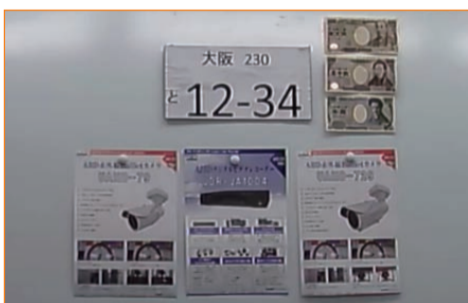

AHD MEGA PIXEL DAY& NIGHT CAMERA

AHD 2.0

1年保証

AHDスピードドームカメラ USC-A10S

- 1/3型 Panasonic Progressive Scan CMOS
- 2.0メガピクセル Full HD 解像度 (1920x1080P)
- 光学 10倍, デジタル 12倍
- IRカットフィルター
- ノイズリダクション機能
- プライバシーマスク
- AHD・アナログ映像信号を同時出力可能
- 電子感度アップ機能(X2~X32)
- 逆光補正(BLC/HLC/WDR)
- UTC機能対応(AHD 2.0同軸重畳制御)機能
- 最低照度 0.025 lx

(白黒、電子感度アップ、AGC HIGH、F1.6 WIDE端)

■ AHD 2.0(1920×1080p)

■ AHD 1.0(1280×720p)

■ アナログ 960H(960×480p)

■ UTC機能搭載(注1)

UTC機能(AHD 2.0)により同軸ケーブルのみでカメラの制御が可能です。

EXIT OSD 表示画面

WDR OFF