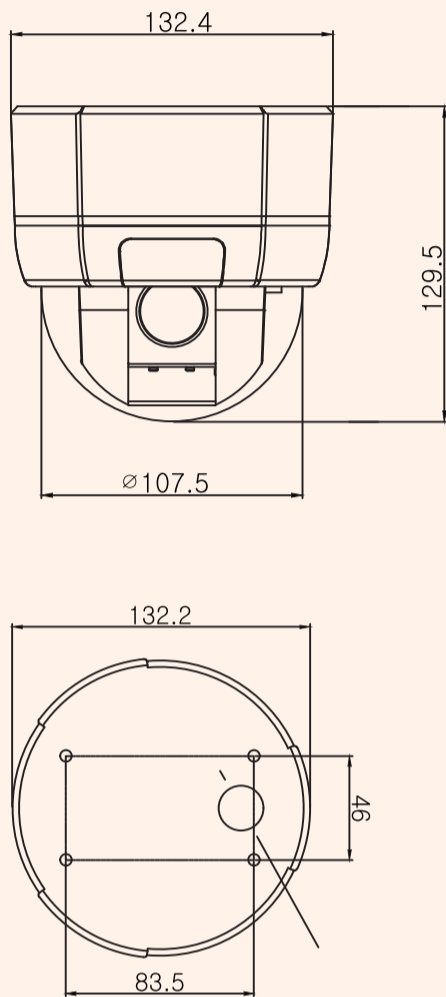

■ 外形寸法図

単位：mm

■ 仕様

製品名	USC-A10S
撮像素子	1/3型 Panasonic CMOS
有効画素数	1944(H) X 1092(V) =2.12M
サブモニター映像出力	CVBS 1Vp-p 75Ω
ビデオ出力(AHD)	AHD2.0 (1080p30fps / 720p60 / 720p30fps)
S/N比	50dB以上
ズーム	10倍(F1.6~1.8、f=5.1~51mm)・デジタル12倍
最低照度	カラー 0.125 lx (電子感度アップ、AGC Max、F1.6)
	白黒 0.025 lx (電子感度アップ、AGC Max、F1.6)
ホワイトバランス	オート/マニュアル(2,000K~10,000K)
デイ&ナイト	オート/デイ/ナイト(IRカットフィルター)
シャッタースピード	1/60~1/33,000秒(×2~×60 電子感度アップ)、フリッカーレス
電子感度アップ	Off x20 ~ x60
逆光補正	WDR / BLC
ノイズリダクション	Auto / OFF / 1~3 Level
画角	H : 54.0° (Wide)~4.9° (Tele), V : 31.0° (Wide)~4.0° (Tele)
回転速度	プリセット:360° /秒、マニュアル:0.05° ~ 360° /秒(ズーム倍率と連動)
機能	209プリセット、8パターン、10スイング、8グループ、8スケジュール
通信/プロトコル	RS-485 / Pelco-D、Pelco-P Pelco-C (Coaxitron/UTCプロトコル)
アラーム入力/出力	3入力、1出力(リレーアウト、最大負荷 DC24V 1A / AC125V 0.5A)
動作周囲温度	-0°C~40°C
ファン/ヒーター	ファン 常時動作
供給電源/消費電流	DC 12V / 1.0A, 800mA
質量	約800g

※上記の仕様は改良のため予告なく変更されることがあります。

■ 機能案内

■ BLC

太陽の光など背景が非常に明るい場所で、前景の画像を明るくするために使用します。

■ HSBL

特定の領域の光源をマスクして映像を鮮明にする機能です。

安全に関するご注意

ご使用の際には、取扱説明書をよくお読みの上、正しく設置してご使用ください。

UNIMO ユニモテクノロジー株式会社

東京 本社 〒101-0021 東京都千代田区外神田6丁目15番11号日東ビル4F
TEL:03-3837-6744 FAX:03-3837-6745

札幌 支店 〒065-0014 北海道札幌市東区北十四条東8-3-15ハイデンス銀嶺101号
TEL:011-750-6744 FAX:011-750-6745

名古屋 支店 〒460-0008 愛知県名古屋市中区栄1-22-7サカエビル22 301号
TEL:052-202-6744 FAX:052-202-6745

大阪 支店 〒533-0033 大阪府大阪市東淀川区東中島1-17-8 新大阪ビル東館303号
TEL:06-6326-4344 FAX:06-6326-4345

福岡 支店 〒812-0013 福岡県福岡市博多区博多駅東3-11-15文喜ビル201号
TEL:092-418-7006 FAX:092-418-7007
URL:<http://www.unimo.co.jp> E-mail:support-2@unimo.co.jp