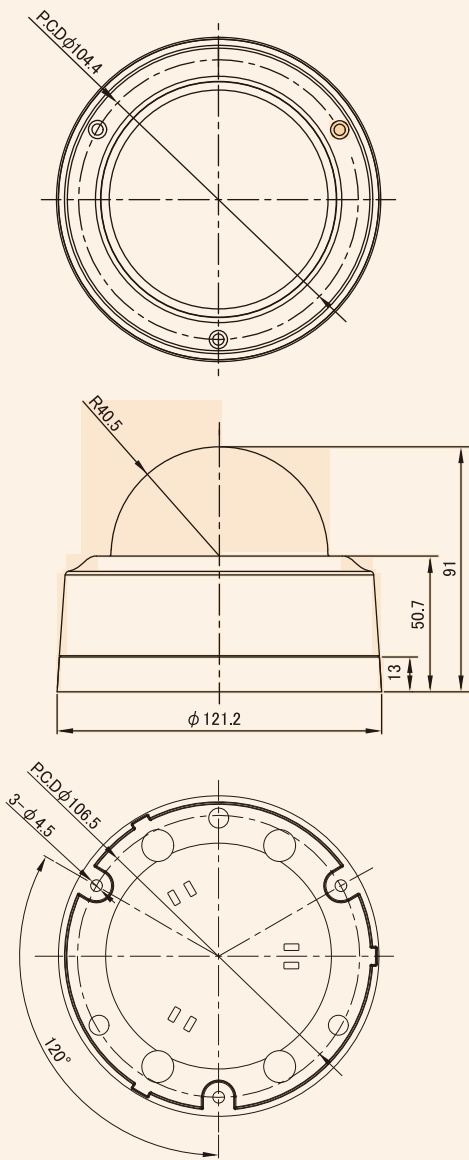

AHD耐衝撃赤外線カメラ

UAHD-3719AF

- 1/3型 Panasonic Progressive Scan CMOS
- 1944(H) × 1092(V) 2.12 M
- MOTORIZEDレンズ(光学ズーム4倍、デジタルズーム8倍)
- IRカットフィルター
- ノイズリダクション機能
- 電源極性接続保護回路
- 防水型 IP66規格
- サブモニター用映像出力端子搭載(CVBS)
- フリッカーレス
- 逆光補正(BLC/HLC)
- TRUE WDR
- UTC機能対応
- 耐衝撃ドーム

■ AHD 2.0(1920×1080p)

■ AHD 1.0(1280×720p)

■ アナログ 960H(960×480p)

UDR-JA10XXよりOSD制御

OSD 表示画面

WDR OFF

WDR ON

■ UTC機能搭載(注1)

UTC機能により同軸ケーブルのみでカメラの制御が可能です。

■ WDR機能

WDR機能により、逆光で発生する暗い領域の明るさを調整し視認性を向上させます。

■ 外形寸法図

単位 : mm

■ 仕様

| 項目 | UAHD-3719AF | |
|-----------|--|---------------------------------|
| 撮像素子 | 1/3型 Panasonic Progressive Scan CMOS | |
| 有効画素数 | 1944(H)×1092(V) 2.12M | |
| ビデオ出力 | AHD (1080P), CVBS (1.0Vp-p 75ohm, Composite) | |
| サブモニター出力 | CVBS | |
| ビデオ出力解像度 | AHD (1080), CVBS(960H) | |
| S/N比 | 50dB 以上(AGC OFF) | |
| 最低照度 | 0.03 lx(電子感度アップ*4, AGC MAX, F1.4) | |
| | 0.003 lx(電子感度アップ*4, AGC MAX, F1.4) 0lx(赤外LED点灯時) | |
| シャッタースピード | 1/30 ~ 1/30,000秒、FLK | |
| 電子感度アップ | Off、×2 ~ ×32倍 | |
| デイ/ナイト | ICR(IRカットフィルター) | |
| ホワイトバランス | オート、オートEXT、ONE PUSH、マニュアル | |
| 逆光補正 | TRUE WDR(15FPS) / BLC / HLC | |
| ノイズリダクション | 2D/3DNR(低/中/高) | |
| その他カメラ機能 | 動き検出、プライバシーマスク、欠陥画素補正、DEFOG、Smart IR | |
| レンズ部 | 焦点距離 | f= 2.8~12 mm(光学ズーム4倍、デジタルズーム8倍) |
| | F値 | F1.4 |
| | 画角 | 水平 81.2° ~ 22.6° 垂直 65.4° ~ 17° |
| 一般 | 搭載LED数/投光距離 | 24個/15~20m |
| | 防水規格 | IP66 |
| | 動作周囲温度/湿度 | -10°C~+50°C 10%~85% RH(非結露) |
| | 供給電源/消費電流 | DC12V(±10%)最大450mA / 5.4W |
| | 質量 | 約550g |
| | 外形寸法 | 121.2(φ)×91(H)mm |