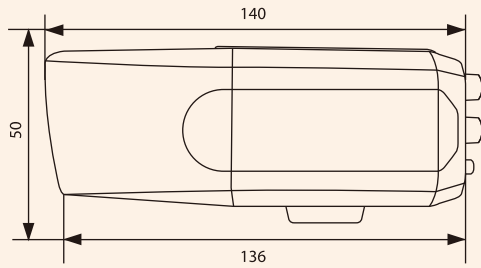

■ AHD 2.0 (1920 × 1080p)

■ AHD 1.0 (1280 × 720p)

■ アナログ 960H (960 × 480p)

UDR-JA10XXよりOSD制御

OSD 表示画面

■ UTC機能搭載(注1)

UTC機能(AHD 2.0)により同軸ケーブルのみでカメラの制御が可能です。

WDR OFF

WDR ON

■ WDR機能

WDR機能により、逆光で発生する暗い領域の明るさを調整し視認性を向上させます。

■ 外形寸法図

単位 : mm

■ 仕様

項目	UAHD-3710AF	
カメラ部	撮像素子	1/3型 Panasonic Progressive Scan CMOS
	有効画素数	1944(H) × 1092(V) 2.12M
	ビデオ出力	AHD (1080P), CVBS (1.0Vp-p 75ohm, Composite)
	サブモニター出力	CVBS
	ビデオ出力解像度	AHD (1080), CVBS(960H)
	S/N比	50dB 以上 (AGC OFF)
	最低照度	0.03 lx (電子感度アップ * 4, AGC MAX, F1.4)
		0.003 lx (電子感度アップ * 4, AGC MAX, F1.4)
	シャッタースピード	1/30 ~ 1/30,000秒, FLK
	電子感度アップ	Off, ×2~×32倍
	デイ/ナイト	ICR (IRカットフィルター)
	ホワイトバランス	オート、オートEXT、ONE PUSH、マニュアル
	逆光補正	TRUE WDR(15FPS) / BLC / HLC
ノイズリダクション	2D/3DNR (低/中/高)	
その他カメラ機能	動き検出、プライバシーマスク、欠陥画素補正、DEFOG	
レンズ部	焦点距離	f = 2.8~12 mm (光学ズーム4倍、デジタルズーム8倍)
	F値	F1.4
	画角	水平 81.2° ~ 22.6° 垂直 65.4° ~ 17°
一般	マイクロフォン	コンデンサマイク (-38±3dB)/RCA出力
	動作周囲温度/湿度	-10°C ~ +50°C 10% ~ 85% RH (非結露)
	供給電源/消費電流	DC12V (±10%) 300mA / 3.6W
	質量	約470g
	外形寸法	61(W) × 50(H) × 140(D) mm