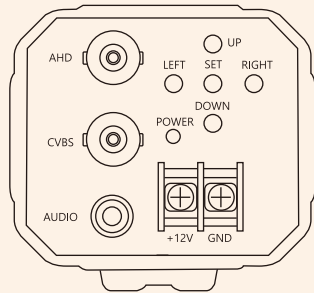

■ AHD 2.0 (1920 × 1080p)

■ AHD 1.0 (1280 × 720p)

■ アナログ 960H (960 × 480p)

UDR-JA10XXよりOSD制御

OSD 表示画面

■ UTC機能搭載(注1)

UTC機能(AHD 2.0)により同軸ケーブルのみでカメラの制御が可能です。

WDR OFF

WDR ON

■ WDR機能

WDR機能により、逆光で発生する暗い領域の明るさを調整し視認性を向上させます。

■ 外形寸法図

単位 : mm

■ 仕様

項目	UAHD-3710AF	
カメラ部	撮像素子	1/3型 Panasonic Progressive Scan CMOS
	有効画素数	1944(H) × 1092(V) 2.12M
	ビデオ出力	AHD (1080P), CVBS (1.0Vp-p 75ohm, Composite)
	サブモニター出力	CVBS
	ビデオ出力解像度	AHD (1080), CVBS(960H)
	S/N比	50dB 以上 (AGC OFF)
	最低照度	0.03 lx (電子感度アップ * 4, AGC MAX, F1.4)
		0.003 lx (電子感度アップ * 4, AGC MAX, F1.4)
	シャッタースピード	1/30 ~ 1/30,000秒, FLK
	電子感度アップ	Off, ×2~×32倍
	デイ/ナイト	ICR (IRカットフィルター)
	ホワイトバランス	オート、オートEXT、ONE PUSH、マニュアル
	逆光補正	TRUE WDR(15FPS) / BLC / HLC
ノイズリダクション	2D/3DNR (低/中/高)	
その他カメラ機能	動き検出、プライバシーマスク、欠陥画素補正、DEFOG	
レンズ部	焦点距離	f = 2.8~12 mm (光学ズーム4倍、デジタルズーム8倍)
	F値	F1.4
	画角	水平 81.2° ~ 22.6° 垂直 65.4° ~ 17°
一般	マイクロフォン	コンデンサマイク (-38±3dB)/RCA出力
	動作周囲温度/湿度	-10°C ~ +50°C 10% ~ 85% RH (非結露)
	供給電源/消費電流	DC12V (±10%) 300mA / 3.6W
	質量	約470g
	外形寸法	61(W) × 50(H) × 140(D) mm

※上記の仕様は改良のため予告なく変更されることがあります。

■ 機能案内

■ BLC

太陽の光など背景が非常に明るい場所で、前景の画像を明るくするために使用します。

■ HSBLC

特定の領域の光源をマスクして映像を鮮明にする機能です。

⚠ 安全に関するご注意

ご使用の際には、取扱説明書をよくお読みの上、正しく設置してご使用ください。