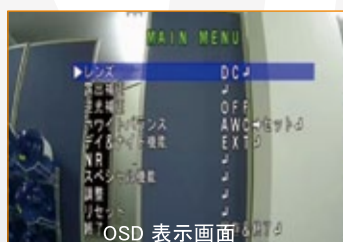

■ AHD 2.0(1920×1080p)

■ AHD 1.0(1280×720p)

■ アナログ 960H(960×480p)

UDR-JA10XXよりOSD制御

OSD 表示画面

■ UTC機能搭載(注1)

UTC機能(AHD 2.0)により同軸ケーブルのみでカメラの制御が可能です。

D-WDR OFF

D-WDR ON

■ D-WDR機能

D-WDR機能により、逆光で発生する暗い領域の明るさを調整し視認性を向上させます。

■ 外形寸法図

■ 仕様

項目		UAHD-752
カメラ部	撮像素子	1/2.9型 SONY Progressive Scan CMOS
	有効画素数	1985(H)×1105(V) 2.19M
	ビデオ出力	AHD又はCVBS 1Vp-p 75Ω
	サブモニター出力	AHD又はCVBS(メイン映像出力に従う)
	ビデオ出力解像度	AHD(1920×1080P)、CVBS(960H)
	S/N比	50dB 以上(AGC OFF)
	最低照度	カラー 0.01 lx (電子感度アップ * 8、AGC MAX、F1.4) 白黒 0.001 lx(電子感度アップ * 8、AGC MAX、F1.4)
	シャッタースピード	1/30 ~ 1/50,000秒、FLK
	電子感度アップ	Off、x2 ~ x30倍
	デイ/ナイト	ICR(IRカットフィルター)
	ホワイトバランス	AWB、ATW、AWC⇒SET、室内、室外、マニュアル
	逆光補正	BLC / HLC / D-WDR(デジタル処理)
	ノイズリダクション	2D/3DNR(低/中/高)
	その他カメラ機能	動き検出、プライバシーマスク、欠陥画素補正、DEFOG、LSC
レンズ部	焦点距離	f = 2.8~12 mm
	F値	F1.4
	画角	水平 86° ~ 23.5° 垂直 48° ~ 18.9°
一般	マイクロフォン	コンデンサマイク(-44±3dB)/RCA出力
	動作周囲温度/湿度	-10°C~+50°C 20%~80% RH(非結露)
	供給電源/消費電流	DC12V(±10%)最大150mA
	質量	約380g
	外形寸法	125(φ)×112.6(H)mm

※上記の仕様は改良のため予告なく変更されることがあります。

■ 機能案内

■ ベースブラケット

天井に3箇所ネジどめして設置した後、ドームベースをベースブラケットのセット部に差し込みして設置します。

■ ズーム&フォーカス&回転

ズーム、フォーカス、画面の回転の調整が可能です。固定ネジを利用して設定をロックできます。

■ ジョイスティック操作

ジョイスティックの設定ボタンによるメニューを移動や設定など、OSDコントロールが簡単にできます。