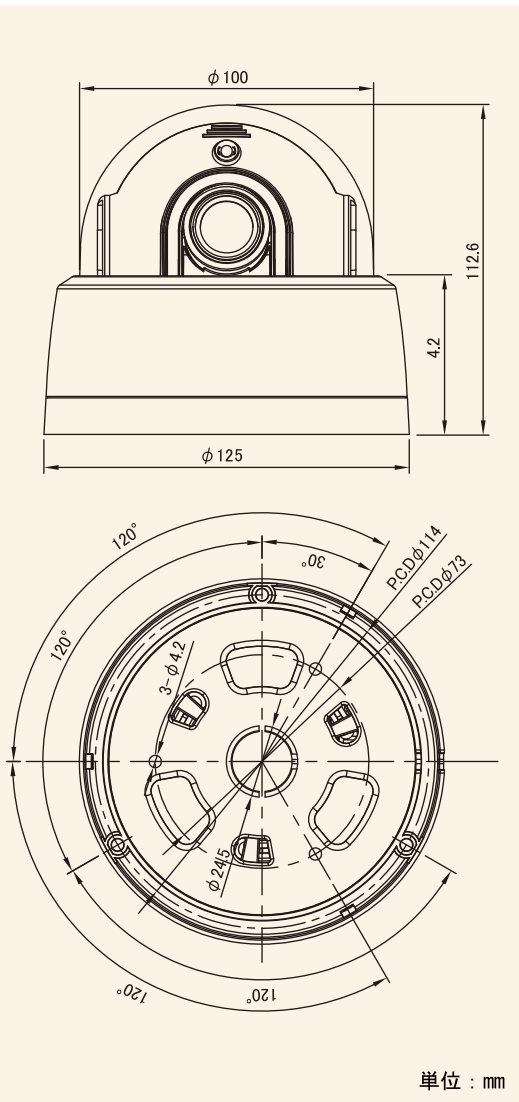

AHD デイナイトドームカメラ

UAHD-752

- 1/2.9型 SONY Progressive Scan CMOS
- 1985(H) × 1105(V) 2.19 M
- ビデオ出力解像度AHD(1920 × 1080P)/CVBS(960H)
- IRカットフィルター
- ノイズリダクション 2DNR、3DNR
- プライバシーマスク
- サブモニター用映像出力端子(メイン映像出力に従う)
- OSDによるセットアップ
- フリッカーレス
- 逆光補正(BLC)
- HLC(HSBLC)
- D-WDR
- UTC機能対応(AHD 2.0)

■ AHD 2.0(1920×1080p)

■ AHD 1.0(1280×720p)

■ アナログ 960H(960×480p)

UDR-JA10XXよりOSD制御

OSD 表示画面

■ UTC機能搭載(注1)

UTC機能(AHD 2.0)により同軸ケーブルのみでカメラの制御が可能です。

D-WDR OFF

D-WDR ON

■ D-WDR機能

D-WDR機能により、逆光で発生する暗い領域の明るさを調整し視認性を向上させます。

■ 外形寸法図

■ 仕様

項目		UAHD-752
カメラ部	撮像素子	1/2.9型 SONY Progressive Scan CMOS
	有効画素数	1985(H)×1105(V) 2.19M
	ビデオ出力	AHD又はCVBS 1Vp-p 75Ω
	サブモニター出力	AHD又はCVBS(メイン映像出力に従う)
	ビデオ出力解像度	AHD(1920×1080P)、CVBS(960H)
	S/N比	50dB 以上(AGC OFF)
	最低照度	カラー 0.01 lx (電子感度アップ * 8、AGC MAX、F1.4) 白黒 0.001 lx(電子感度アップ * 8、AGC MAX、F1.4)
	シャッタースピード	1/30 ~ 1/50,000秒、FLK
	電子感度アップ	Off、x2 ~ x30倍
	デイ/ナイト	ICR(IRカットフィルター)
	ホワイトバランス	AWB、ATW、AWC⇒SET、室内、室外、マニュアル
	逆光補正	BLC / HLC / D-WDR(デジタル処理)
	ノイズリダクション	2D/3DNR(低/中/高)
	その他カメラ機能	動き検出、プライバシーマスク、欠陥画素補正、DEFOG、LSC
レンズ部	焦点距離	f = 2.8~12 mm
	F値	F1.4
	画角	水平 86° ~ 23.5° 垂直 48° ~ 18.9°
一般	マイクロフォン	コンデンサマイク(-44±3dB)/RCA出力
	動作周囲温度/湿度	-10°C~+50°C 20%~80% RH(非結露)
	供給電源/消費電流	DC12V(±10%)最大150mA
	質量	約380g
	外形寸法	125(φ)×112.6(H)mm

※上記の仕様は改良のため予告なく変更されることがあります。

■ 機能案内

■ ベースブラケット

天井に3箇所ネジどめして設置した後、ドームベースをベースブラケットのセット部に差し込みして設置します。

■ ズーム&フォーカス&回転

ズーム、フォーカス、画面の回転の調整が可能です。固定ネジを利用して設定をロックできます。

■ ジョイスティック操作

ジョイスティックの設定ボタンによるメニューを移動や設定など、OSDコントロールが簡単にできます。