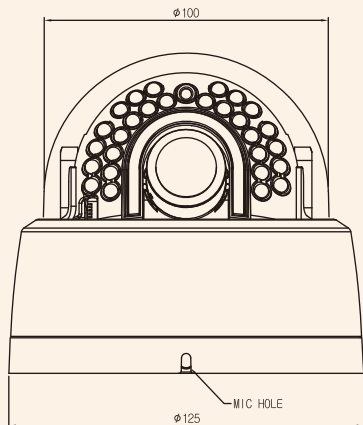

■ AHD 2.0(1920×1080p)

■ AHD 1.0(1280×720p)

■ アナログ 960H(960×480p)

UDR-JA10XXよりOSD制御

OSD 表示画面

■ UTC機能搭載(注1)

UTC機能(AHD 2.0)により同軸ケーブルのみでカメラの制御が可能です。

D-WDR OFF

D-WDR ON

■ D-WDR機能

D-WDR機能により、逆光で発生する暗い領域の明るさを調整し視認性を向上させます。

■ 外形寸法図

■ 仕様

単位 : mm

項目	UAHD-749
撮像素子	1/2.9型 SONY Progressive Scan CMOS
有効画素数	1985(H) × 1105(V) 2.19M
ビデオ出力	AHD又はCVBS 1V _{p-p} 75Ω
サブモニター出力	AHD又はCVBS(メイン映像出力に従う)
ビデオ出力解像度	AHD(1920 × 1080P)、CVBS(960H)
S/N比	50dB 以上 (AGC OFF)
最低照度	カラー 0.01 lx (電子感度アップ * 8、AGC MAX、F1.4) 白黒 0.001 lx (電子感度アップ * 8、AGC MAX、F1.4)、0 lx (IR LED点灯時)
シャッタースピード	1/30 ~ 1/50,000秒、FLK
電子感度アップ	Off、×2 ~ ×32倍
デイ/ナイト	ICR (IRカットフィルター)
ホワイトバランス	AWB、ATW、AWC ⇒ SET、室内、室外、マニュアル
逆光補正	BLC / HLC / D-WDR (デジタル処理)
ノイズリダクション	2D/3DNR (低/中/高)
その他カメラ機能	モーション検出、プライバシーマスク、欠陥画素補正、DEFOG、LSC、Smart IR
レンズ部	
焦点距離	f = 2.8 ~ 12 mm
F値	F1.4
画角	水平 86° ~ 235° 垂直 48° ~ 18.9°
一般	
搭載LED数/投光距離	28個 / 室内15 ~ 25m
防水規格	-
マイクロフォン	コンデンサマイク (-44 ± 3dB) / RCA出力
動作周囲温度/湿度	-10°C ~ +50°C 20% ~ 80% RH (非結露)
供給電源	DC12V (±10%)
消費電流	最大350mA
ブラケット	3軸調整
質量	約400g
外形寸法	125(φ) × 112.6(H)mm

※上記の仕様は改良のため予告なく変更されることがあります。

■ 機能案内

■ ベースブラケット

天井に3箇所ネジで固定して設置した後、ドームベースをベースブラケットのセット部に差し込みして設置します。

■ ズーム&フォーカス&回転

ズーム、フォーカス、画面の回転の調整が可能です。固定ネジを利用して設定をロックできます。

■ ジョイスティック操作

ジョイスティックの設定ボタンによるメニューを移動や設定など、OSDコントロールが簡単にできます。