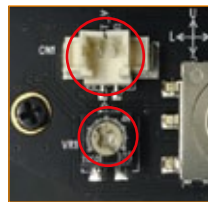

D-WDR ON

■ D-WDR機能

D-WDR機能により、逆光で発生する暗い領域の明るさを調整し視認性を向上させます。

■ 外形寸法図

■ 仕様

単位 : mm

項目	UAHD-749
撮像素子	1/2.9型 SONY Progressive Scan CMOS
有効画素数	1985(H) × 1105(V) 2.19M
ビデオ出力	AHD又はCVBS 1V _{p-p} 75Ω
サブモニター出力	AHD又はCVBS(メイン映像出力に従う)
ビデオ出力解像度	AHD(1920 × 1080P)、CVBS(960H)
S/N比	50dB 以上 (AGC OFF)
最低照度	カラー 0.01 lx (電子感度アップ * 8、AGC MAX、F1.4) 白黒 0.001 lx (電子感度アップ * 8、AGC MAX、F1.4)、0 lx (IR LED点灯時)
シャッタースピード	1/30 ~ 1/50,000秒、FLK
電子感度アップ	Off、×2 ~ ×32倍
デイ/ナイト	ICR (IRカットフィルター)
ホワイトバランス	AWB、ATW、AWC ⇒ SET、室内、室外、マニュアル
逆光補正	BLC / HLC / D-WDR (デジタル処理)
ノイズリダクション	2D/3DNR (低/中/高)
その他カメラ機能	モーション検出、プライバシーマスク、欠陥画素補正、DEFOG、LSC、Smart IR
レンズ部	
焦点距離	f = 2.8 ~ 12 mm
F値	F1.4
画角	水平 86° ~ 235° 垂直 48° ~ 18.9°
一般	
搭載LED数/投光距離	28個 / 室内15 ~ 25m
防水規格	-
マイクロフォン	コンデンサマイク (-44 ± 3dB) / RCA出力
動作周囲温度/湿度	-10°C ~ +50°C 20% ~ 80% RH (非結露)
供給電源	DC12V (±10%)
消費電流	最大350mA
ブラケット	3軸調整
質量	約400g
外形寸法	125(φ) × 112.6(H)mm

※上記の仕様は改良のため予告なく変更されることがあります。

■ 機能案内

■ ベースブラケット

天井に3箇所ネジで固定して設置した後、ドームベースをベースブラケットのセット部に差し込みして設置します。

■ ズーム&フォーカス&回転

ズーム、フォーカス、画面の回転の調整が可能です。固定ネジを利用して設定をロックできます。

■ ジョイスティック操作

ジョイスティックの設定ボタンによるメニューを移動や設定など、OSDコントロールが簡単にできます。