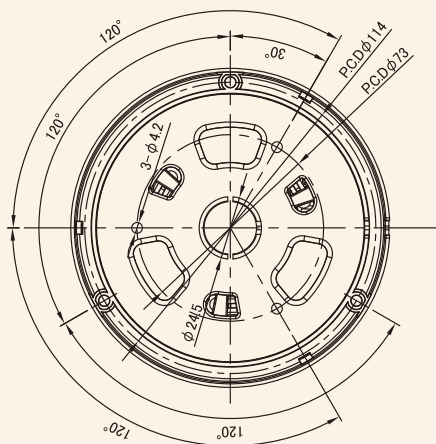

■ AHD 2.0(1920×1080p)

■ AHD 1.0(1280×720p)

■ アナログ 960H(960×480p)

UDR-JA10XXよりOSD制御

OSD 表示画面

■ UTC機能搭載(注1)

UTC機能(AHD 2.0)により同軸ケーブルのみでカメラの制御が可能です。

D-WDR OFF

D-WDR ON

■ D-WDR機能

D-WDR機能により、逆光で発生する暗い領域の明るさを調整し視認性を向上させます。

■ 外形寸法図

■ 仕様

単位 : mm

項目	UAHD-749
撮像素子	1/2.9型 SONY Progressive Scan CMOS
有効画素数	1985(H) × 1105(V) 2.19M
ビデオ出力	AHD又はCVBS 1V _{p-p} 75Ω
サブモニター出力	AHD又はCVBS(メイン映像出力に従う)
ビデオ出力解像度	AHD(1920 × 1080P)、CVBS(960H)
S/N比	50dB 以上 (AGC OFF)
最低照度	カラー 0.01 lx (電子感度アップ * 8、AGC MAX、F1.4) 白黒 0.001 lx (電子感度アップ * 8、AGC MAX、F1.4)、0 lx (IR LED点灯時)
シャッタースピード	1/30 ~ 1/50,000秒、FLK
電子感度アップ	Off、×2 ~ ×32倍
デイ/ナイト	ICR (IRカットフィルター)
ホワイトバランス	AWB、ATW、AWC ⇒ SET、室内、室外、マニュアル
逆光補正	BLC / HLC / D-WDR (デジタル処理)
ノイズリダクション	2D/3DNR (低/中/高)
その他カメラ機能	モーション検出、プライバシーマスク、欠陥画素補正、DEFOG、LSC、Smart IR
レンズ部	
焦点距離	f = 2.8 ~ 12 mm
F値	F1.4
画角	水平 86° ~ 235° 垂直 48° ~ 18.9°
一般	
搭載LED数/投光距離	28個 / 室内15 ~ 25m
防水規格	-
マイクロフォン	コンデンサマイク (-44 ± 3dB) / RCA出力
動作周囲温度/湿度	-10°C ~ +50°C 20% ~ 80% RH (非結露)
供給電源	DC12V (±10%)
消費電流	最大350mA
ブラケット	3軸調整
質量	約400g
外形寸法	125(φ) × 112.6(H)mm

※上記の仕様は改良のため予告なく変更されることがあります。

■ 機能案内

■ ベースブラケット

天井に3箇所ネジで固定して設置した後、ドームベースをベースブラケットのセット部に差し込みして設置します。

■ ズーム&フォーカス&回転

ズーム、フォーカス、画面の回転の調整が可能です。固定ネジを利用して設定をロックできます。

■ ジョイスティック操作

ジョイスティックの設定ボタンによるメニューを移動や設定など、OSDコントロールが簡単にできます。