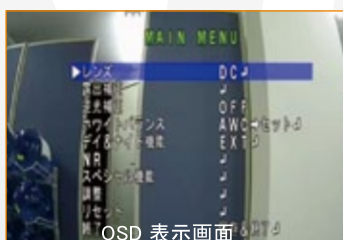

■ AHD 2.0(1920×1080p)

■ AHD 1.0(1280×720p)

■ アナログ 960H(960×480p)

UDR-JA10XXよりOSD制御

OSD 表示画面

■ UTC機能搭載(注1)

UTC機能(AHD 2.0)により同軸ケーブルのみでカメラの制御が可能です。

D-WDR OFF

D-WDR ON

■ D-WDR機能

D-WDR機能により、逆光で発生する暗い領域の明るさを調整し視認性を向上させます。

■ 外形寸法図

■ 仕様

単位 : mm

項目	UAHD-749
撮像素子	1/2.9型 SONY Progressive Scan CMOS
有効画素数	1985(H) × 1105(V) 2.19M
ビデオ出力	AHD又はCVBS 1V _{p-p} 75Ω
サブモニター出力	AHD又はCVBS(メイン映像出力に従う)
ビデオ出力解像度	AHD(1920 × 1080P)、CVBS(960H)
S/N比	50dB 以上 (AGC OFF)
最低照度	カラー 0.01 lx (電子感度アップ * 8、AGC MAX、F1.4) 白黒 0.001 lx (電子感度アップ * 8、AGC MAX、F1.4)、0 lx (IR LED点灯時)
シャッタースピード	1/30 ~ 1/50,000秒、FLK
電子感度アップ	Off、×2 ~ ×32倍
デイ/ナイト	ICR (IRカットフィルター)
ホワイトバランス	AWB、ATW、AWC ⇒ SET、室内、室外、マニュアル
逆光補正	BLC / HLC / D-WDR (デジタル処理)
ノイズリダクション	2D/3DNR (低/中/高)
その他カメラ機能	モーション検出、プライバシーマスク、欠陥画素補正、DEFOG、LSC、Smart IR
レンズ部	
焦点距離	f = 2.8 ~ 12 mm
F値	F1.4
画角	水平 86° ~ 235° 垂直 48° ~ 18.9°
一般	
搭載LED数/投光距離	28個 / 室内15 ~ 25m
防水規格	-
マイクロフォン	コンデンサマイク (-44 ± 3dB) / RCA出力
動作周囲温度/湿度	-10°C ~ +50°C 20% ~ 80% RH (非結露)
供給電源	DC12V (±10%)
消費電流	最大350mA
ブラケット	3軸調整
質量	約400g
外形寸法	125(φ) × 112.6(H)mm

※上記の仕様は改良のため予告なく変更されることがあります。

■ 機能案内

■ ベースブラケット

天井に3箇所ネジで固定して設置した後、ドームベースをベースブラケットのセット部に差し込みして設置します。

■ ズーム&フォーカス&回転

ズーム、フォーカス、画面の回転の調整が可能です。固定ネジを利用して設定をロックできます。

■ ジョイスティック操作

ジョイスティックの設定ボタンによるメニューを移動や設定など、OSDコントロールが簡単にできます。