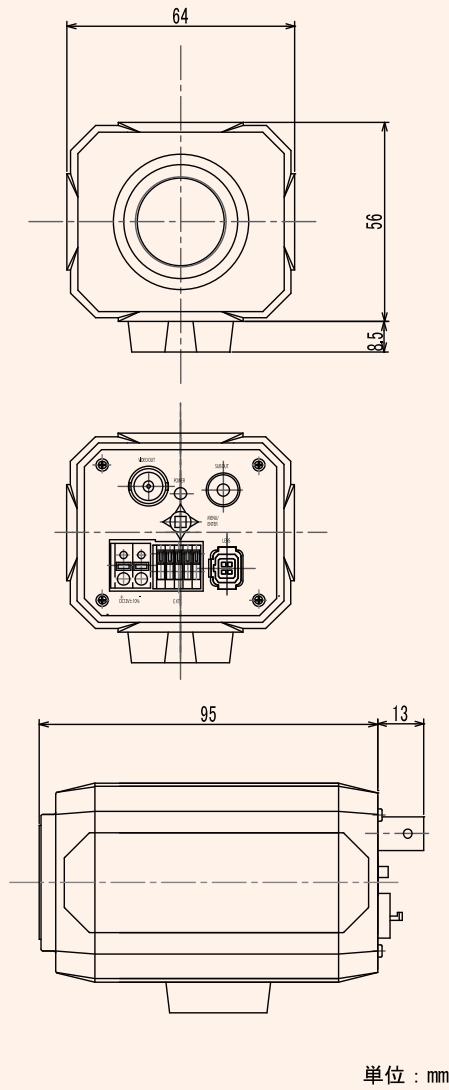

WDR ON

■ WDR機能

WDR機能により、逆光で発生する暗い領域の明るさを調整し視認性を向上させます。

■ 外形寸法図

■ 仕様

製品名	UAHD-718
撮像素子	1/2.9インチ 2.2メガピクセル SONY IMX 322 CMOS
有効画素数	1984(H) x 1105(V)
ビデオ出力	AHD: 1.0V _{p-p} 75Ω CVBS: 1.0V _{p-p} 75Ω
ビデオ出力解像度	AHD2.0:表示画素数1920(H) x 1080(V) CVBS: 960H
走査周波数(CVBS)	水平:15.734KHz 垂直:59.94Hz
S/N比	55dB以上(AGC OFF)
最低照度	0.008lx(電子感度*8 AGC MAX F1.2)
シャッタースピード	1/30 ~ 1/50000sec
電子シャッター	AUTO, 1/30, 1/60, FLK, 1/240, 1/480, 1/1000, 1/2000, 1/5000, 1/10000, 1/50000
電子感度アップ	×2, ×4, ×6, ×8, ×10, ×15, ×20, ×25, ×30
デイ/ナイト	外部制御/オート/カラー/白黒
ホワイトバランス	ATW, AWC, INDOOR, OUTDOOR, MANUALAWB
逆光補正	OFF/BLC/HSBLC
ノイズリダクション	2DNR, 3DNR
D-WDR	OFF, ON, AUTO
アイリスレンズ制御方式	DC制御
AGC	オート(42dB max) LEVEL(1~15)
機能	モーション検出、プライバシーマスク設定可能
動作周囲温度/湿度	-10°C~50°C 湿度80%以下(但し、結露しないこと)
供給電源	①電源重量式(専用電源ユニットより供給) ②DC12V±10% ※①②は自動判別
消費電流	1.8W(12V 150mA)
質量	225g
外形寸法	64(W)X64.5(H)X108(D)