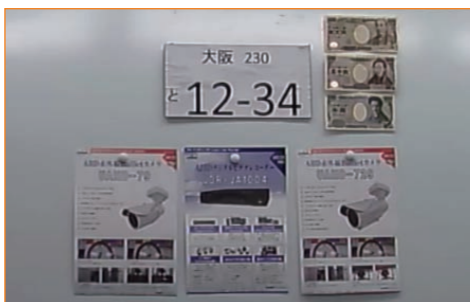

AHDワンケーブルデイナイトボックスカメラ

UAHD-718

(レンズ別売り)

- 電源重畳・DC12Vどちらでも接続可能(コンパチブルタイプ)
- 1/3インチ高解像度200万画素CMOSセンサモジュール搭載
- D-WDR機能
- デイナイト機能
- BLC/HSBLC機能
- 2D、3Dノイズリダクション
- 動き検出。プライバシーマスク
- 映像出力 AHD2.0モードとCVBSモードの切り替え可能
- OSD機能

■ AHD 2.0(1920×1080p)

■ AHD 1.0(1280×720p)

■ アナログ 960H(960×480p)

昼間

夜間

■ デイナイト機能

昼間は赤外線カットフィルターにより赤外線がカットされ、人の目で見た時と同じように画像を出します。
夜間はフィルターを外し白黒にする事で低照度でも鮮明な画面を得られます。

WDR OFF

WDR ON

■ WDR機能

WDR機能により、逆光で発生する暗い領域の明るさを調整し視認性を向上させます。

■ 外形寸法図

■ 仕様

製品名	UAHD-718
撮像素子	1/2.9インチ 2.2メガピクセル SONY IMX 322 CMOS
有効画素数	1984(H) x 1105(V)
ビデオ出力	AHD: 1.0V _{p-p} 75Ω CVBS: 1.0V _{p-p} 75Ω
ビデオ出力解像度	AHD2.0:表示画素数1920(H) x 1080(V) CVBS: 960H
走査周波数(CVBS)	水平:15.734KHz 垂直:59.94Hz
S/N比	55dB以上(AGC OFF)
最低照度	0.008lx(電子感度*8 AGC MAX F1.2)
シャッタースピード	1/30 ~ 1/50000sec
電子シャッター	AUTO, 1/30, 1/60, FLK, 1/240, 1/480, 1/1000, 1/2000, 1/5000, 1/10000, 1/50000
電子感度アップ	×2, ×4, ×6, ×8, ×10, ×15, ×20, ×25, ×30
デイ/ナイト	外部制御/オート/カラー/白黒
ホワイトバランス	ATW, AWC, INDOOR, OUTDOOR, MANUALAWB
逆光補正	OFF/BLC/HSBLC
ノイズリダクション	2DNR, 3DNR
D-WDR	OFF, ON, AUTO
アイリスレンズ制御方式	DC制御
AGC	オート(42dB max) LEVEL(1~15)
機能	モーション検出、プライバシーマスク設定可能
動作周囲温度/湿度	-10°C~50°C 湿度80%以下(但し、結露しないこと)
供給電源	①電源重量式(専用電源ユニットより供給) ②DC12V±10% ※①②は自動判別
消費電流	1.8W(12V 150mA)
質量	225g
外形寸法	64(W)X64.5(H)X108(D)