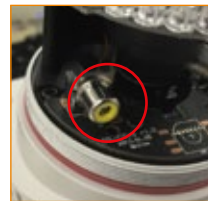

## ■ 機能案内

- ワンタッチ三軸調整ブラケット  
ブラケットネジ1ヶ所で設置角度を調整できます。

- デュアルガラス  
IR LEDの反射防止のため、デュアルガラスを採用しています。

- ジョイスティック操作  
ジョイスティックの設定ボタンによるメニューを移動や設定など、OSDコントロールが簡単にできます。

- サブモニター出力端子 (BNC変換ケーブル付属)  
サブモニター出力端子を利用しメンテナンスモニターを接続できます。出力解像度はメイン映像に従います。(AHD又はCVBS)