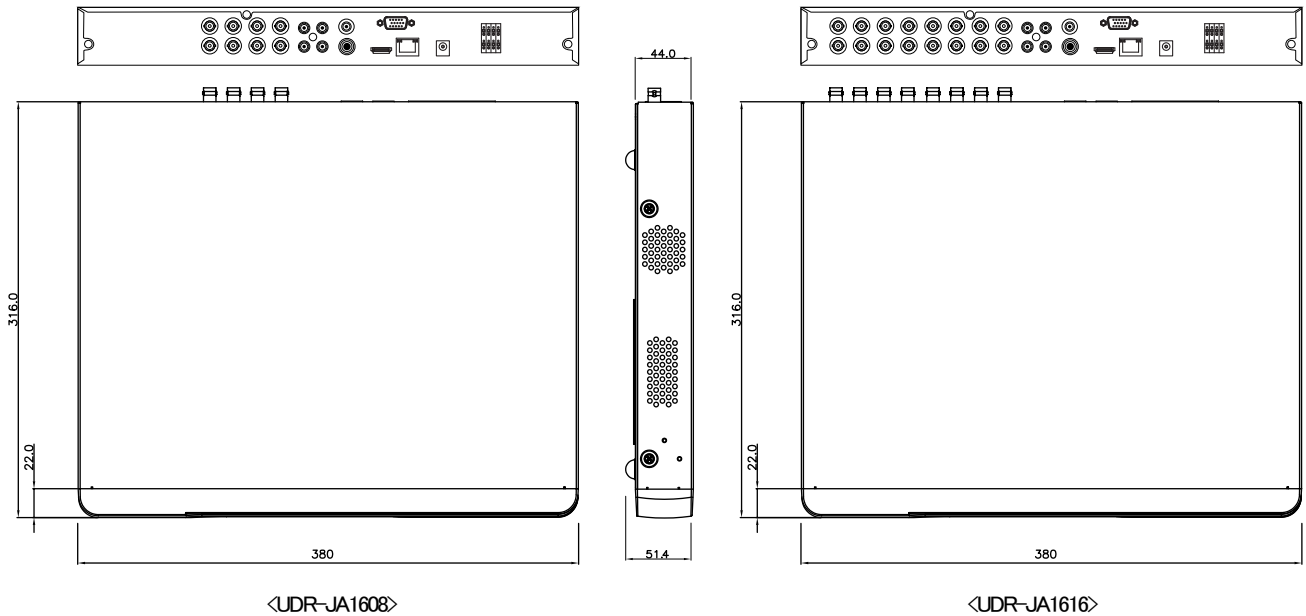

【外形図】

単位：mm

【仕様】

製品名		UDR-JA1608	UDR-JA1616
ビデオ部	映像信号	CVBS(960H) / AHD / TVI、IP	
	映像圧縮方式	H264 / H265	
	プロトコル	RTP、RTSP、RTCP、SMTP、 NTP、HTTP、FTP、DDNS、DHCP、Upnp (Router Port Forwarding)	
	監視速度	240FPS@2M / 96FPS@5M	480FPS@2M / 196FPS@5M
	分割画面	1、4、6、8、9	1、4、6、8、9、16
	モニター出力解像度	MAIN(HDMI) + Mirroring(VGA) : HDMI(2160P/1080P/1024P/720P)、VGA(1080P/1024P/720P) MAIN + SPOT(VGA) : HDMI(1080P/1024P/720P)、VGA(1080P/1024P/720P)	
	録画速度	最大 96FPS@ 5M / 240FPS@ 2M	最大 160FPS@ 5M / 480FPS@ 2M
	録画解像度	CIF、2CIF、D1、960H、720P、1080P、4M、5M	
	録画モード	常時、スケジュール、イベント(アラーム、モーション)、緊急録画	
	再生検索	タイムバー、カレンダー(日付と時刻)、サムネイル、イベント	
	再生速度	×1、×2、×4、×8、×16、×32、×64(正・逆)	
インターフェース部	映像入力	8Ch UTC(BNC端子)	16Ch UTC(BNC端子)
	IPカメラ入力	8CH : IP + ANALOG TOAL 8	16CH : IP + ANALOG TOAL 16
	スポット出力	1ch(BNC端子 CVBS)、HDMI/VGAをスポット出力に設定変更可能	
	モニター出力	HDMI×1、VGA×1	
	音声入力/出力	4 / 1	
	アラーム入力	8	16
	アラーム出力	1	
PTZ制御	UTC(COAXITRON)、RS-485(PELCO-D/P)		
ネットワーク部	ネットワーク	IPフィルタリング、デュアルストリーミング、自動ルーターポートフォワーディング、 自動帯域幅制御、PCリモート制御、双方向オーディオ、DDNS、DHCP、最大32 ユーザ接続	

※上記の仕様は改良のため予告なく変更されることがあります。

スタンドアロンハイブリッドDVR

UDR-JA1608 / UDR-JA1616

ネットワーク部	LAN	10/100/1000 GIGABYTE Ethernet x 1
	WEBブラウザ	Internet Explorer
	遠隔管理ソフトウェア	RAMS II (Windows PC)、i-RAMS II (iPhone、iPad)、a-RAMS II (Android)
	S/Wアップグレード	ネットワーク、USBメモリ
一般	HDD	2台 (SMART対応)
	その他機能	ウォッチドック、遠隔バックアップ、両方向オーディオ、USB再生、ウォーターマーク、自動ディスク復旧、
		部分データ削除、設定内容保存
	消費電流	DC 12V 3A 36W
	動作周辺温度	0°C~40°C
	動作周辺湿度	10%~90% RH (非結露)
	質量	約 252Kg (HDDを除く)
外形寸法	380(W) × 44(H) × 316(D) mm	