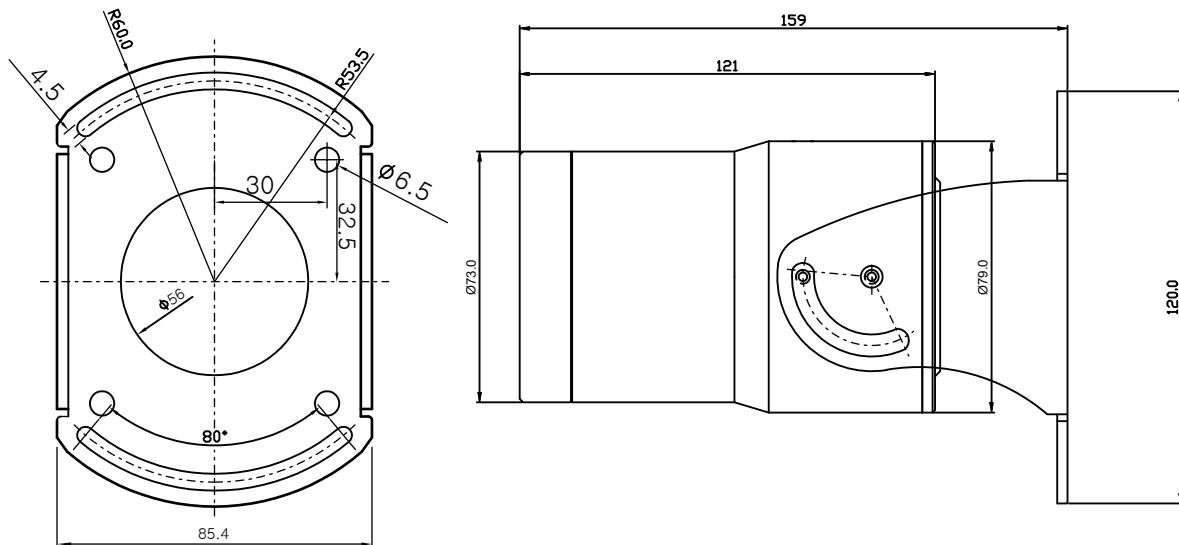

【外形図】

単位:mm

【仕様】

項目		UAHD-787SUS
カメラ部	撮像素子	1/2.8型 SONY STARVIS CMOS
	有効画素数	1945(H)×1097(V) 2.13M
	ビデオ出力	AHD/CVBS 1Vp-p 75Ω
	ビデオ出力解像度	AHD2.0(1920×1080P) 30fps CVBS(1000H)
	S/N比	50dB以上(AGC OFF)
	最低照度	カラー 0.001lx(AGC MAX、F1.3) 白黒 0.0001lx(AGC MAX、F1.3)、0lx(IR LED点灯時)
	シャッタースピード	1/50~1/50,000秒・FLK
	電子感度アップ	OFF、2~30倍
	デイ/ナイト	IRカットフィルター方式
	ホワイトバランス	ATW、AWB、室内、屋外、Manual
	逆光補正	BLC/HSBLC/D-WDR
	ノイズリダクション	2DNR、3DNR
	その他カメラ機能	UTC遠隔制御、モーション検出、プライバシーマスク、欠陥画素補正、DEFOG
レンズ部	焦点距離	Motorized Lens f= 2.8~12mm
	F値	F1.3
	画角	水平 91°~26° 垂直 52°~22°
一般	搭載LED数/投光距離	HIGH POWER IR LED 2個 20~30m
	防水規格	IP68
	材質	SUS316L (ステンレス鋼)
	動作周囲温度/湿度	-20°C~+60°C/10%~85% RH(非結露)
	供給電源	DC12V(±10%)
	消費電流	最大450mA
	質量	約1520g
外形寸法	85.4 x 120 x 159 mm	