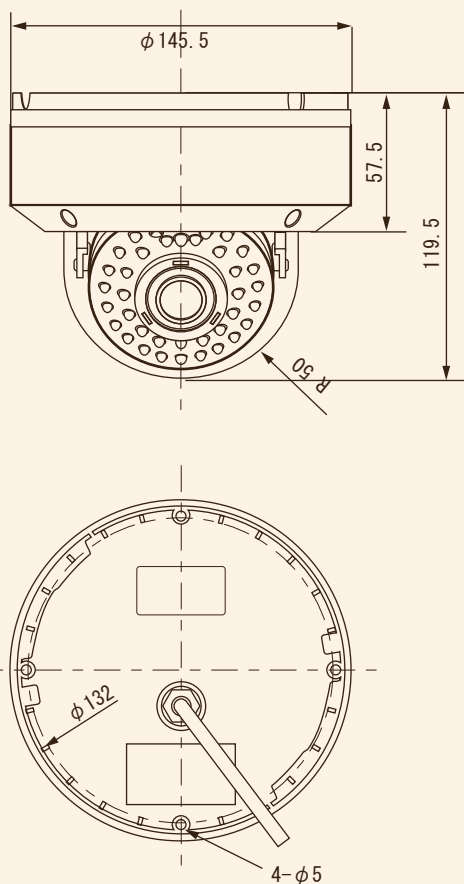

AHDワンケーブル耐衝撃赤外線ドームカメラ

UAHD-762IRA-1

- 電源重畳・DC12V供給兼用(コンパクトタイプ)
- 1/2.8インチ 2.16M SONY CMOSセンサ
- 防水型 IP66規格
- WDR機能
- デイナイト機能
- BLC/HSBLC機能
- 2D,3Dノイズリダクション
- 動き検出、プライバシーマスク
- 映像出力 AHD2.0モードとCVBSモードの切り替え可能
- LED 35個 投光距離 20~25m
- 耐衝撃ドーム

電源重畳伝送機能

カメラの近くに電源が供給されていないところで、映像伝送のための同軸ケーブルのみの配線で動作が可能です。同軸ケーブルが電源ユニットを経て映像信号と電源を同時に伝送します。

■ 外形寸法図

単位 : mm

■ 仕様

項目		UAHD-762IRA-1	
カメラ部	撮像素子	1/2.8インチ 2.16メガピクセル SONY IMX 307 CMOS	
	有効画素数	1945(H) x 1097(V) 2.13M	
	ビデオ出力	AHD2.0/TVI2.0/CVI2.0/CVBS(NTSC/PAL) 1Vp-p 75Ω BNC端子	
	サブモニター出力	カメラ内部(付属のBNC変換ケーブルを使用)	
	ビデオ出力解像度	AHD,TVI,CVI,(1920×1080)/CVBS(960H)	
	S/N比	55dB以上(AGC OFF)	
	最低照度	カラー	0.02Lux(電子感度アップ×8, AGC MAX, F1.4)
		白黒	0.001Lux(電子感度アップ×8, AGC MAX, F1.4), 0Lux (IRLED点灯時)
	シャッタースピード	1/30~1/30,000秒	
	電子感度アップ	オフ, ×2, ×4, ×8, ×16, ×32	
	デイ/ナイト	外部/オート/カラー/モノクロ(IRカットフィルター方式)	
	ホワイトバランス	オート, オート2, ワンプッシュ, マニュアル	
	逆光補正	オフ, ハイライト補正, バックライト補正, True WDR	
	ノイズリダクション	オフ, 低, 中, 高 3DNR	
その他カメラ機能	モーション検出, プライバシーマスク, ミラー, フリップ		
レンズ部	焦点距離	f=2.8~12mm	
	F値	F1.4	
	画角	水平: 96° ~ 34° / 垂直: 53° ~ 19°	
一般	搭載LED数/投光距離	35個/20~25m	
	映像伝送距離	5C-FB:600m 3C-2V:300m	
	防水規格	IP66	
	動作周囲温度/湿度	-10°C~+50°C/20%~80% RH(非結露)	
	供給電源	①電源重畳式(専用コントローラーUPVシリーズ) ②DC12V(±10%)	
	消費電流	最大350mA (DC12V)	
	ブラケット	3軸調整	
	質量	約850g	
外形寸法	φ145.5 x 119.5(H)mm		