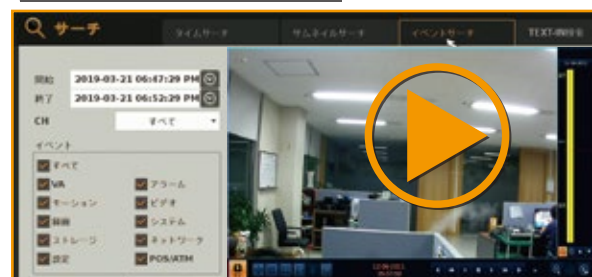

■ 多彩なサーチ機能

タイムサーチ、サムネイルサーチに加え、モーション、アラームなど様々なイベントサーチで検索出来ます。

■ 仕様

製品名	UDR-JA1638	UDR-JA1636
映像信号	CVBS(960H)/AHD/TVI、IP	
映像圧縮方式	H264/H265	
監視速度	アナログ: 240fps@2M / 64fps@8M IP: 240fps@2M / 120fps@8M	アナログ: 240fps@2M / 64fps@8M Lite IP: 480fps@2M / 240fps@8M
分割画面	1, 4, 6, 8, 9	
モニター出力解像度	HDMI(2160P/1080P/1024P/720P)、VGA(1080P/1024P/720P)	
録画速度	アナログ: 30fps/CH(2M)、8fps/CH(8M) IP: 30fps/CH(2M)、15fps/CH(8M)	アナログ: 30fps/CH(2M)、8fps/CH(8M Lite) IP: 30fps/CH(2M)、15fps/CH(8M)
録画解像度	CIF、2CIF、D1、960H、720P、1080P、4M、5M、8M	CIF、2CIF、D1、960H、720P、1080P、4M Half、4M、5M Half、5M、8M Half、8M Lite
録画モード	常時、スケジュール、イベントアラーム、モーション、緊急録画	
再生検索	タイムバー、カレンダー(日付と時刻)、サムネイル、イベント	
再生速度	×1、×2、×4、×8、×16、×32、x64(正・逆)	
映像入力	8Ch UTC(BNC端子)	16Ch UTC(BNC端子)
IPカメラ入力	8CH: IP+ANALOG TOAL 8	16CH: IP+ANALOG TOAL 16
モニター出力	HDMI×1、VGA×1	
スポット出力	1ch(BNC端子 CVBS)	
音声入力/出力	4(RCA) / 1(RCA) or HDMI経由	
アラーム入力	8	16
アラーム出力	1	
その他	RS-485、USB2、RJ-45	
ネットワーク機能	IPフィルタリング、デュアルストリーミング、UPnP、自動帯域幅制御、PCリモート制御、双方向オーディオ、DDNS、DHCP、最大32ユーザ接続	
LAN	10/100/1000 Gigabit Ethernet x 1	
WEBブラウザ	Edge IEモード	
遠隔管理ソフトウェア	RAMS II (Windows PC)、iRAMS II (Phone、Pad)、aRAMS II (Android)	
S/Wアップグレード	ネットワーク、USBメモリ	
HDD	2台 (SMART対応)	
その他機能	ウォッチドック、遠隔バックアップ、USB再生ウォーターマーク、部分データ削除、設定内容保存	
PTZ制御	UTC (COAXITRON)、RS-485 (PELCO-D/P)	
消費電流	DC 12V 3A 36W	
動作周囲温度	0°C~40°C	
動作周囲湿度	10%~90% RH(非結露)	
質量	約 252g(HDDを除く)	
外形寸法	380(W)×44(H)×316(D)mm	

※上記の仕様は改良のため予告なく変更されることがあります。