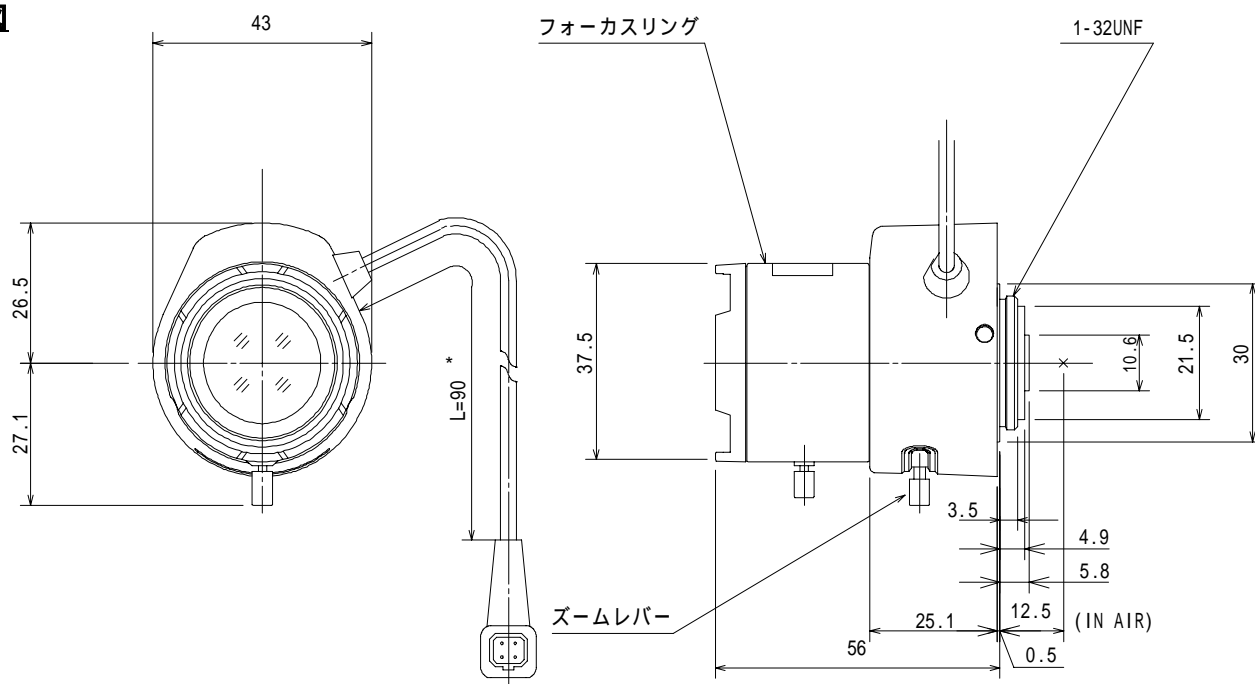

# TG4Z2813FCS-IR

4倍 2.8mm 12mm F1.3 Day & Night  
 1/3型カメラ用 パリフォーカル 自動絞りレンズ DCタイプ  
 CSマウント

型名	TG4Z2813FCS-IR			レンズ	前玉	23.0mm
焦点距離	2.8mm 12mm			有効径	後玉	7.4mm
最大口径比	1:1.3			バック	テレ	19.2mm
画面サイズ	4.8mm x 3.6mm( 6mm)			フォーカス	ワイド	7.2mm
作動範囲	アイリス	F1.3 F360C		フランジバック		12.5mm
	フォーカス	0.3m Inf.		マウント		CSマウント
	ズーム	2.8mm 12mm		フィルターサイズ		-
操作方法	アイリス	自動(DCタイプ)		外形寸法		37.5mm x 48mm x 56mm
	フォーカス	手動		質量		71g
	ズーム	手動				
包括角度	対角	1/3型	133.0° 29.7°	1/4型	95.0° 22.3°	
	水平		102.2° 23.7°		74.2° 17.8°	
	垂直		74.2° 17.8°		54.7° 13.3°	
ガルバノメータ	駆動コイル	190 / 20				
	制動コイル	855 / 20				
作動温度範囲	-10 +50					

## 外観図

\*310mmケーブル可能

## 接続図

Pin No.

1	茶	制動コイル(-)
2	赤	制動コイル(+)
3	黄	駆動コイル(+)
4	橙	駆動コイル(-)